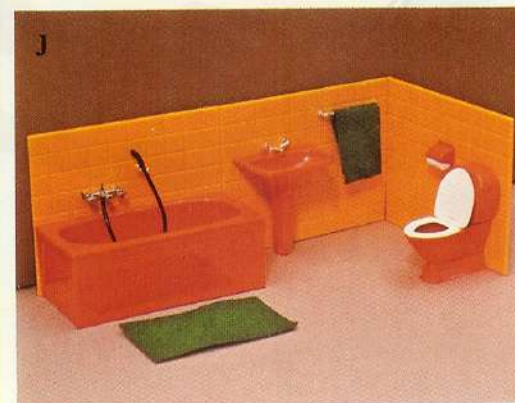

Dockmöbler

- A. 8300 38300 **Soffgrupp London.**
 B. 8310 38310 **Sittgrupp Moduline.**
 C. 8350 38350 **Vägghyllor.**
 D. 8360 38360 **Sittgrupp Ägget.**
 8361 38360-1 **Fåtölj. Grön eller röd.**
 E. 8380 38380 **Matsalsmöbel Djursholm.**
 F. 8400 38400 **Sovrumsmöbel. Mässing och orange eller blått överkast.**
 8401 38400-1 **Dubbelsäng. Mässing och orange eller blått överkast.**
 8402 38400-2 **Toalettbord. Mässing. Orange eller blått tyg.**
 G. 8410 38410 **Sovrumsmöbel. Vit.**
 8411 38410-1 **Dubbelsäng. Vit med blå-vitt överkast.**
 8412 38410-2 **Toalettbord. Blått eller vitt.**
 H. 8430 38430 **Köksmöbel Ewald.**
 I. 8440 38440 **Köksinredning.**
 8441 38440-1 **Köksbänk.**
 8442 38440-2 **Spis.**
 8443 38440-3 **Köksvask.**
 J. 8470 38470 **Badrumsinredning.**
 8471 38470-1 **Badkar.**
 8472 38470-2 **Tvättställ.**
 8473 38470-3 **WC.**
 K. 8364 38364 **Sittsoffa.**
 L. 8365 38365 **Fåtölj. Röd.**
 M. 8444 38444 **Kylskåp.**

Dockhus

6110 31850

Ett nytt och modernt dockhus med heltäckande matta i övervåningen och parkettmönster i vardagsrummet. Urtag för el-transformator. 74x46x40 cm.

Lampor

- A. 8900 38900 **Golvampa Månen.**
- B. 8901 38901 **Bordslampa Orient. Röd och gul.**
- C. 8902 38902 **Taklampa Zenith. Svart och metall.**
- D. 8903 38903 **Taklampa Saturn. Svart och koppar.**
- E. 8910 38910 **Sänglampa Fuga. Svart och mässing.**
- F. 8911 38911 **Taklampa Orient. Mässing.**
- G. 8912 38912 **Vägglampa Pastel. 2 st gula.**
- H. 8920 38920 **Kökslampa Zone. Röd.**
- I. 8921 38921 **Kökslampa. Vit och svart.**
- J. 8930 38930 **Badrumsspegel.**