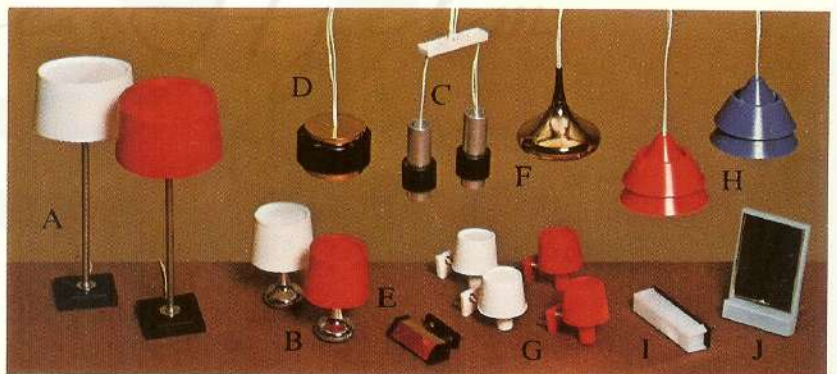

Dockmöbler

- A. 8300 38300 **Soffgrupp London.**
 B. 8310 38310 **Sittgrupp Moduline.**
 C. 8350 38350 **Vägghyllor.**
 D. 8360 38360 **Sittgrupp Ägget.**
 8361 38360-1 **Fåtölj. Grön eller röd.**
 E. 8380 38380 **Matsalsmöbel Djursholm.**
 F. 8400 38400 **Sovrumsmöbel. Mässing och orange eller blått överkast.**
 8401 38400-1 **Dubbelsäng. Mässing och orange eller blått överkast.**
 8402 38400-2 **Toalettbord. Mässing. Orange eller blått tyg.**
 G. 8410 38410 **Sovrumsmöbel. Vit.**
 8411 38410-1 **Dubbelsäng. Vit med blå-vitt överkast.**
 8412 38410-2 **Toalettbord. Blått eller vitt.**
 H. 8430 38430 **Köksmöbel Ewald.**
 I. 8440 38440 **Köksinredning.**
 8441 38440-1 **Köksbänk.**
 8442 38440-2 **Spis.**
 8443 38440-3 **Köksvask.**
 J. 8470 38470 **Badrumsinredning.**
 8471 38470-1 **Badkar.**
 8472 38470-2 **Tvättställ.**
 8473 38470-3 **WC.**
 K. 8364 38364 **Sittsoffa.**
 L. 8365 38365 **Fåtölj. Röd.**
 M. 8444 38444 **Kylskåp.**

Dockhus

6110 31850

Ett nytt och modernt dockhus med heltäckande matta i övervåningen och parkettmönster i vardagsrummet. Urtag för el-transformator. 74x46x40 cm.

Lampor

- A. 8900 38900 **Golvampa Månen.**
- B. 8901 38901 **Bordslampa Orient. Röd och gul.**
- C. 8902 38902 **Taklampa Zenith. Svart och metall.**
- D. 8903 38903 **Taklampa Saturn. Svart och koppar.**
- E. 8910 38910 **Sänglampa Fuga. Svart och mässing.**
- F. 8911 38911 **Taklampa Orient. Mässing.**
- G. 8912 38912 **Vägglampa Pastel. 2 st gula.**
- H. 8920 38920 **Kökslampa Zone. Röd.**
- I. 8921 38921 **Kökslampa. Vit och svart.**
- J. 8930 38930 **Badrumsspegel.**