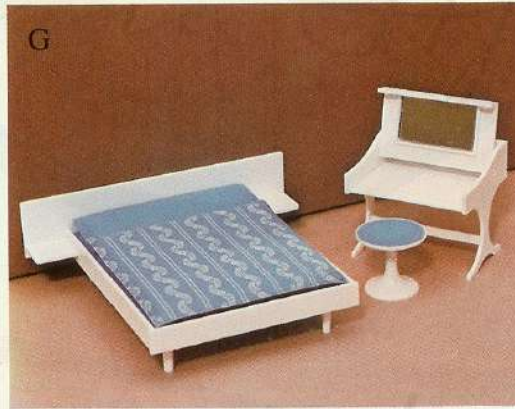

Dockmöbler

- A. 8300 38300 **Soffgrupp London.**
 B. 8310 38310 **Sittgrupp Moduline.**
 C. 8350 38350 **Vägghyllor.**
 D. 8360 38360 **Sittgrupp Ägget.**
 8361 38360-1 **Fåtölj. Grön eller röd.**
 E. 8380 38380 **Matsalsmöbel Djursholm.**
 F. 8400 38400 **Sovrumsmöbel. Mässing och orange eller blått överkast.**
 8401 38400-1 **Dubbelsäng. Mässing och orange eller blått överkast.**
 8402 38400-2 **Toalettbord. Mässing. Orange eller blått tyg.**
 G. 8410 38410 **Sovrumsmöbel. Vit.**
 8411 38410-1 **Dubbelsäng. Vit med blå-vitt överkast.**
 8412 38410-2 **Toalettbord. Blått eller vitt.**
 H. 8430 38430 **Köksmöbel Ewald.**
 I. 8440 38440 **Köksinredning.**
 8441 38440-1 **Köksbänk.**
 8442 38440-2 **Spis.**
 8443 38440-3 **Köksvask.**
 J. 8470 38470 **Badrumsinredning.**
 8471 38470-1 **Badkar.**
 8472 38470-2 **Tvättställ.**
 8473 38470-3 **WC.**
 K. 8364 38364 **Sittsoffa.**
 L. 8365 38365 **Fåtölj. Röd.**
 M. 8444 38444 **Kylskåp.**

Dockhus

6110 31850

Ett nytt och modernt dockhus med heltäckande matta i övervåningen och parkettmönster i vardagsrummet. Urtag för el-transformator. 74x46x40 cm.

Lampor

- A. 8900 38900 **Golvampa Månen.**
- B. 8901 38901 **Bordslampa Orient. Röd och gul.**
- C. 8902 38902 **Taklampa Zenith. Svart och metall.**
- D. 8903 38903 **Taklampa Saturn. Svart och koppar.**
- E. 8910 38910 **Sänglampa Fuga. Svart och mässing.**
- F. 8911 38911 **Taklampa Orient. Mässing.**
- G. 8912 38912 **Vägglampa Pastel. 2 st gula.**
- H. 8920 38920 **Kökslampa Zone. Röd.**
- I. 8921 38921 **Kökslampa. Vit och svart.**
- J. 8930 38930 **Badrumsspegel.**