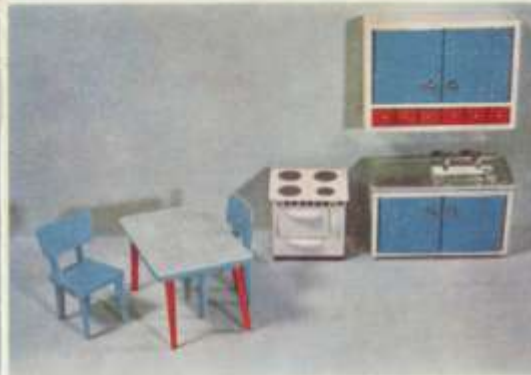

23

804

808

910

629

900

905

LUNDBY MODELLMÖBLER

Nr		Riktpris	Nr		Riktpris
23	Soffmöbel, grupp	5:00	804	Riddarborg, 1 st	7:25
629	Sängkammare, mahogny, grupp	5:80	808	Fort Kenty, 1 st	9:00
664	Matsal, mahogny, grupp	7:35	910	Flickrum, vit, grupp	6:50
900	Soffmöbel, stoppad, grupp	6:25	913	Sängkammare, mahogny, grupp	6:00
905	Salongsmöbel, rokokostil, grupp	7:90	915	Matsal, mahogny, grupp	7:35
907	Sängkammare, rokokostil, grupp	6:90	916	Soffmöbel, grupp	5:50
909	Vardagsrum, grupp	8:85	925	Köksmöbel, grupp	7:25

Möbelgrupperna är förpackade i trevliga presentkartonger med cellofanfönster.

916